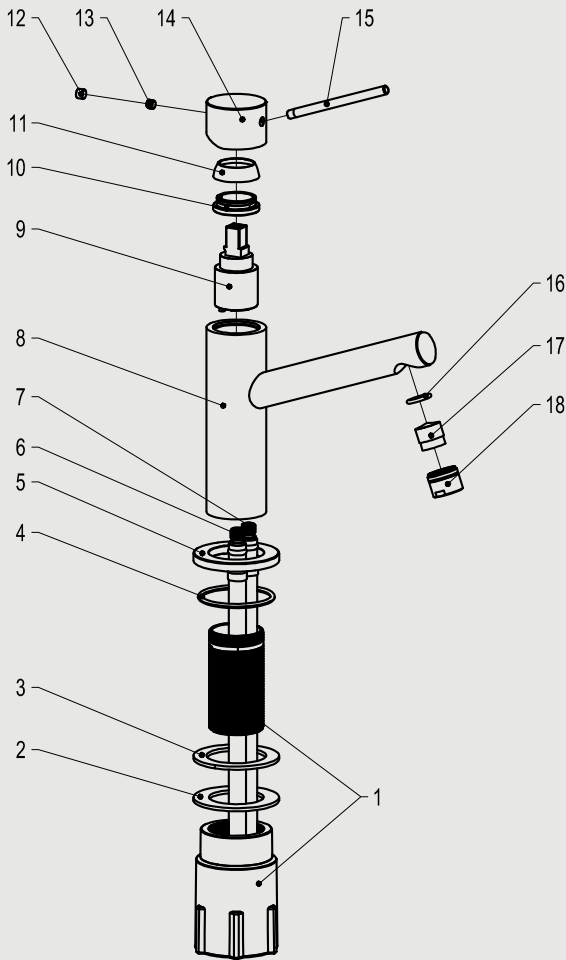

Edition: 2020-04-01

- 1 Fixing bushing
- 2 Washer
- 3 Threaded tube
- 4 O ring
- 5 Base
- 6 Flexible hose
- 7 Flexible hose
- 8 Body
- 9 Cartridge
- 10 Screw nut
- 11 Cover ring
- 12 Rubber
- 13 Inner hex screw
- 14 Handle base
- 15 Handle bar
- 16 O ring
- 17 Aerator cover
- 18 Aerator

Steel Vector Shadow

Håndvaskarmatur i rustfrit stål. Med rund krop, diagonal tud og slank udførelse.

Art nr

410238

Tekniske data:

Hulboring: 35 mm